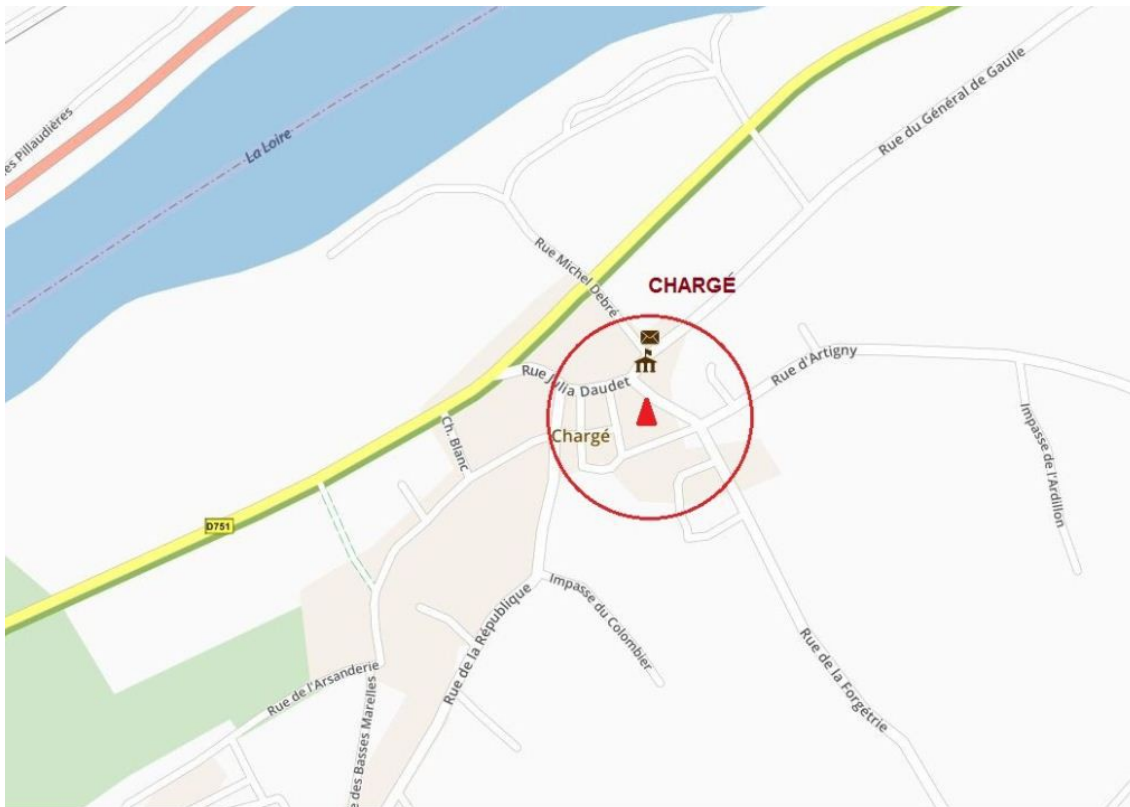

Église Saint Marc de Chargé (37530)

Église Saint Adrien de Pocé-sur-Cisse (37530)

Vaumore
12 Val de Vaubraut 37530 Nazelles-Négron